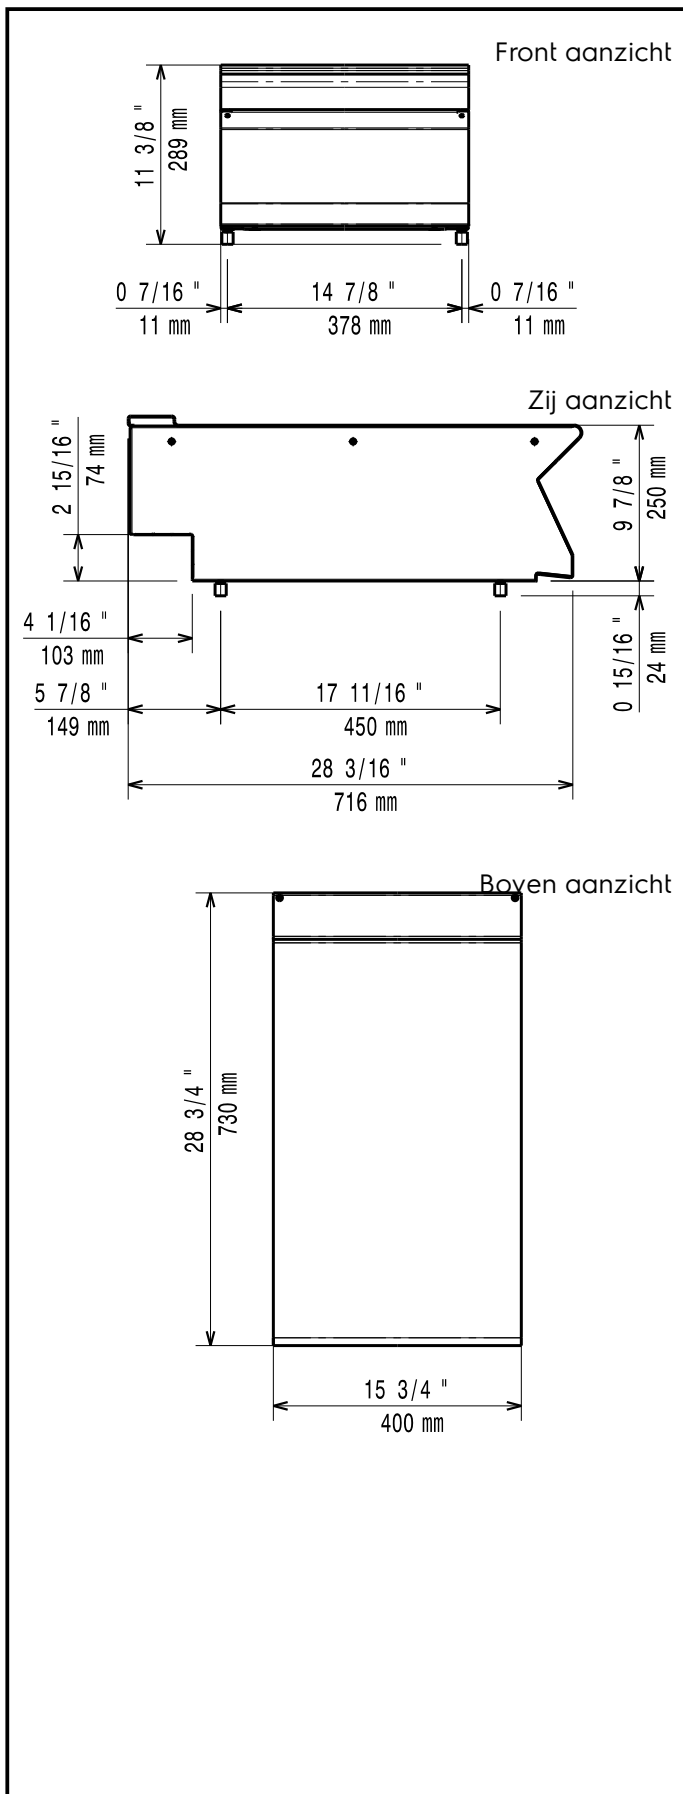

371116 (E7WTNDN000)

NEUTRAAL WERKBLAD,
gesloten front, 400 mm

Omschrijving

Product Nr. _____

Neutrale unit met vlak bovenblad en gesloten front, topmodel zonder onderbouw. Zelfdragende roestvrijstalen constructie, extra versterkt. De achterwand en de zijwanden zijn omgezet uit één plaat roestvrijstaal. 1,5 mm dik roestvrijstalen bovenblad met vlakke bovenranden voor een strakke verbinding met andere 700XP units. Geplaatst op 4 stelvoeten. IPX4 waterdicht.

Uitvoering

- Robuust inwendig frame van roestvrijstaal.
- Model voor plaatsing op 700XP onderkast.
- Haakse zijkanten voorkomen kieren en mogelijke vuilophoping tussen de apparaten.
- Geschikt voor plaatsing op een werkbank.

Constructie

- Naadloos geperst bovenblad van 1,5 mm dik roestvrijstaal 1.4301 (AISI304).
- Het roestvrijstalen bovenblad geeft een degelijk werkvlak.

Goedkeuring _____

Algemene gegevens

Externe afmetingen, lengte	
371116 (E7WTNDN000)	400 mm
Externe afmetingen, breedte	730 mm
Externe afmetingen, hoogte	250 mm
Gewicht, netto	ISO 9001; ISO 14001 kg